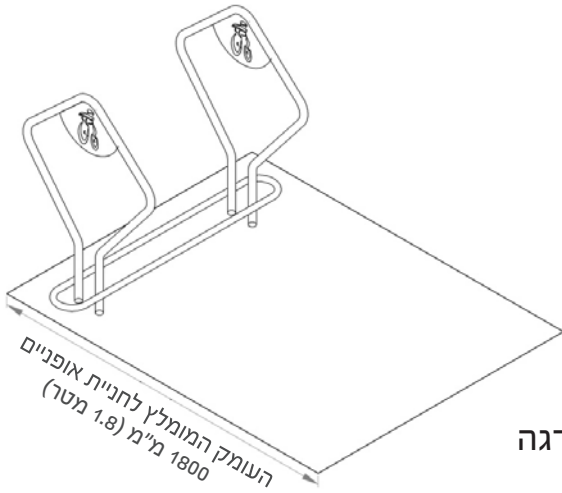

דגם חן יונתן מתקן חנייה ל-4 זוגות אופניים

דגם חן-יונתן הינו מתקן חנייה חדשני, המתאים לחנייה ולקשירת אופניים מכל סוג. הדגם משולב עם מעוינים, המאפשרים קשירה קלה ונוחה של השלדה, ובכך מהווים אמצעי יעיל ובטיחותי נגד גניבות.

דוגמאות אפשרויות לשילוט

*כל המידות בשרטוטים הם במ"מ

יתרונות חן-יונתן:

- עיצוב חדשני ומקורי
- עמיד, בטיחותי ומוגן מפני חלודה
- מאפשר יציבות מרבית
- מנצל את החלל בצורה אופטימאלית

מפרט טכני:

סוג המתקן: מתקן רצפתי

שיטת החנייה: בשיטת השענה

אפשרויות התקנה: ביציקת בטון או באמצעות בסיס מצופה להברגה

חומר גלם: ברזל מגלון וצבוע בתנור

צבעים: מגוון צבעים ע"פ קטלוג RAL

אורך נדרש: 160 ס"מ ליחידה

ניצול השטח: הדגם מאפשר הצבה של מספר יחידות סמוכות לניצול מרבי של השטח ולכמות אופניים מרובה