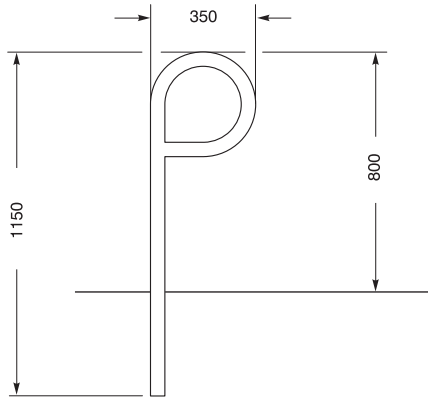

# חן LOOP

\* כל המידות בשרטוטים הם במ"מ

**שם המוצר:** חן LOOP

**מיוצר על ידי:** חברת חן-אופן בע"מ

**תיאור כללי:** מתקן חדיש המתאים לקשירת אופניים ובכך מהווה אמצעי יעיל נגד גניבות אופניים. לולאת הברזל מאפשרת קשירה קלה ונוחה של אופניים מכל סוג ודגם. המתקן המגולוון עמיד בפני חלודה, שומר על איכותו ועמידותו לשנים רבות ובתנאי מזג אוויר משתנים. מתאים למשרדים, עסקים, חברות ובתים פרטיים. המתקן מאפשר נעילת אופניים גם עם מנעולים בדגם U.

**שטח הפרסום ניתן להתאמה אישית**

**יתרונות / ייחודיות:**

- עיצוב חדשני ומקורי
- מאפשר יצירת שורת מתקנים למספר רב של אופניים
- עמיד ובטיחותי, אינו מחליד

**נתונים טכניים:**

חומר גלם: צינור ברזל מגולוון, קוטר 48 מ"מ  
אפשרויות התקנה: התקנה בבטון או עם בסיס מצופה להברגה  
כל יחידה מתאימה לחניית 1-2 זוגות אופניים  
צבעים: ירוק כהה (RAL 6005) או אפור (RAL 7016),  
פרויקטים גדולים ע"פ קטלוג RAL