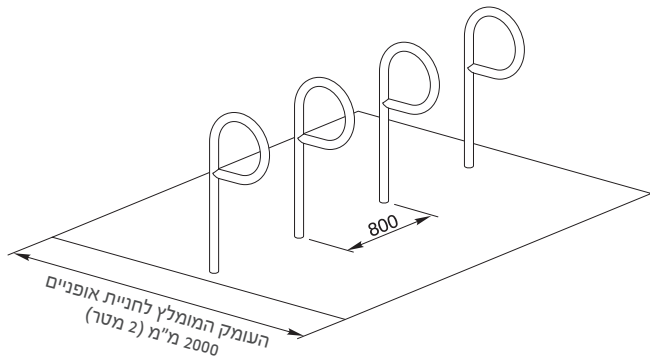

# חן LOOP

\* כל המידות בשרטוטים הם במ"מ

**שם המוצר:** חן LOOP

**מיוצר על ידי:** חברת חן-אופן בע"מ

**תיאור כללי:** מתקן חדיש המתאים לקשירת אופניים ובכך מהווה אמצעי יעיל נגד גניבות אופניים. לולאת הברזל מאפשרת קשירה קלה ונוחה של אופניים מכל סוג ודגם. המתקן המגולוון עמיד בפני חלודה, שומר על איכותו ועמידותו לשנים רבות ובתנאי מזג אוויר משתנים. מתאים למשרדים, עסקים, חברות ובתים פרטיים. המתקן מאפשר נעילת אופניים גם עם מנעולים בדגם U.

**שטח הפרסום ניתן להתאמה אישית**

**יתרונות / ייחודיות:**

- עיצוב חדשני ומקורי
- מאפשר יצירת שורת מתקנים למספר רב של אופניים
- עמיד ובטיחותי, אינו מחליד

**נתונים טכניים:**

חומר גלם: צינור ברזל מגולוון, קוטר 48 מ"מ  
אפשרויות התקנה: התקנה בבטון או עם בסיס מצופה להברגה  
כל יחידה מתאימה לחניית 1-2 זוגות אופניים  
צבעים: ירוק כהה (RAL 6005) או אפור (RAL 7016),  
פרויקטים גדולים ע"פ קטלוג RAL